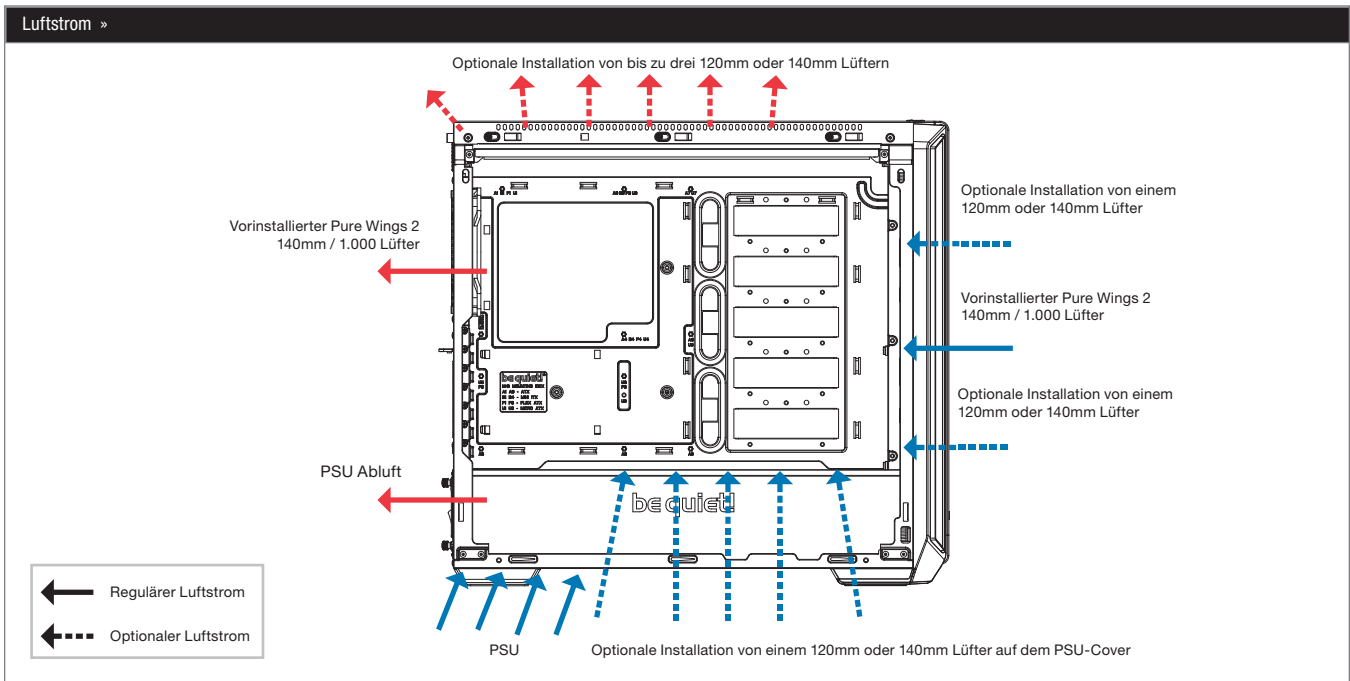

#### Highlights »

- Geräuschreduzierende Einlässe bieten eine exzellente Luftströmung bei maximaler Geräuschlosigkeit
- Extra dicke Dämmmatten von 10mm an der Vorder- und Rückseite sowie an den Seiten
- Zwei vorinstallierte Pure Wings 2 140mm Lüfter sorgen für eine leise Luftzirkulation
- 3-Stufen-Lüftersteuerung kontrolliert bis zu 3 Lüfter
- Das PSU-Cover bietet einen aufgeräumten Innenraum
- Schnelle und einfache Demontage der Seitenteile mit Knöpfen
- Einfache Netzteil-Installation von der Rückseite des Gehäuses
- Herausnehmbare Halterung ermöglicht eine einfache Installation von Radiatoren bis zu einer Größe von 360mm
- Großzügiger Innenraum sogar für E-ATX Mainboards, große Kühler und Grafikkarten
- Drei Jahre Herstellergarantie
- Produktkonzeption, Design und Qualitätskontrolle in Deutschland

# SILENT BASE 601

EXCELLENT SILENCE AND USABILITY

Technische Daten »	
Mainboard-Kompatibilität	E-ATX (30.5 x 27.5cm), ATX, M-ATX, Mini-ITX
Gehäusetyp	Midi-Tower
Formfaktor PSU	PS2 ATX (nicht enthalten)
Abmessungen (L x B x H in mm)	532 x 240 x 514
Material	Stahl (SECC), ABS-Plastik
Gewicht (kg)	10.49 (Netto) / 12.5 (Brutto)
Front I/O-Anschlüsse	2x USB 3.0, 1x USB 2.0, HD Audio (Mikrofon + Audio), Lüftersteuerung, HDD Status-Anzeige
PCI Steckplätze	7 + 2
Laufwerkkapazität	bis zu 7x 3.5" (3 enthalten) bis zu 14x 2.5" (6 enthalten)
Vorinstallierte Lüfter (mm) / (rpm)	Front: 1x Pure Wings 2 140 / 1,000 Rückseite: 1x Pure Wings 2 140 / 1,000
Optionale Lüfter (mm)	Front: 2x 140/120 Deckel: 3x 140/120 PSU-Cover: 1x 140/120
Optionale Wasserkühlung (mm)	Front: 120, 140, 240, 280, 360 Deckel: 120, 240, 360 Rückseite: 120, 140
Maximale Abmessungen (mm)	CPU-Kühler: bis zu 185 PSU: 288 GPU: 449/287 (ohne HDD-Halterung)
Isolierung	Dämmungsmatten (Front / Seitenpanel / Deckel)
Systemkühlung	Luftkanäle (Deckel, Front) 3-stufige Lüftersteuerung (3x 3-Pin)