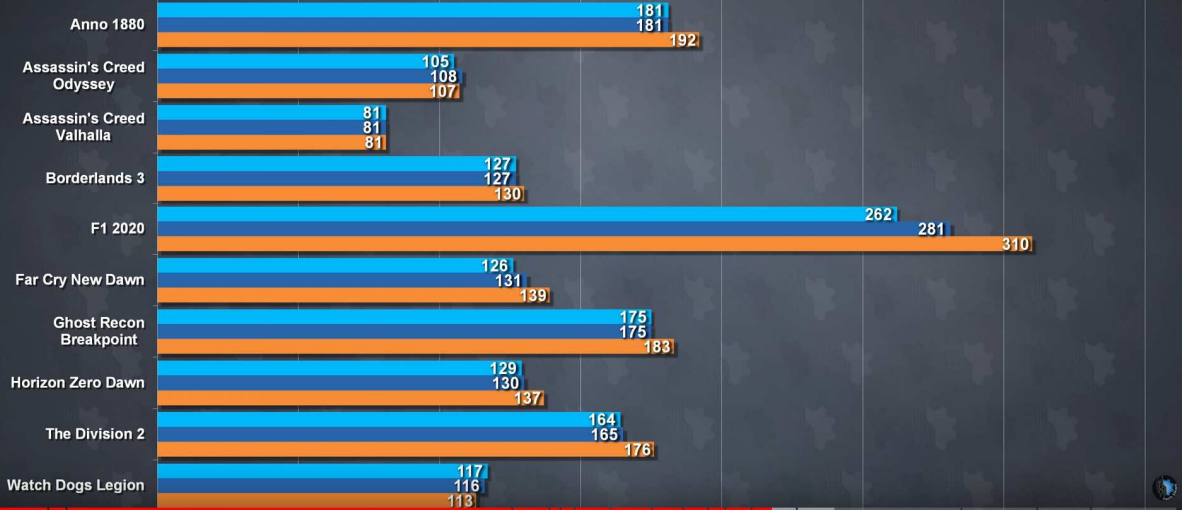

# 10 Game Average Summary

RTX 3080 10GB - 1440p High Detail    ■ i5-11400    ■ i5-11600K    ■ R5 5600X

# 10 Game 1% Low Summary

RTX 3080 10GB - 1440p High Detail    ■ i5-11400    ■ i5-11600K    ■ R5 5600X