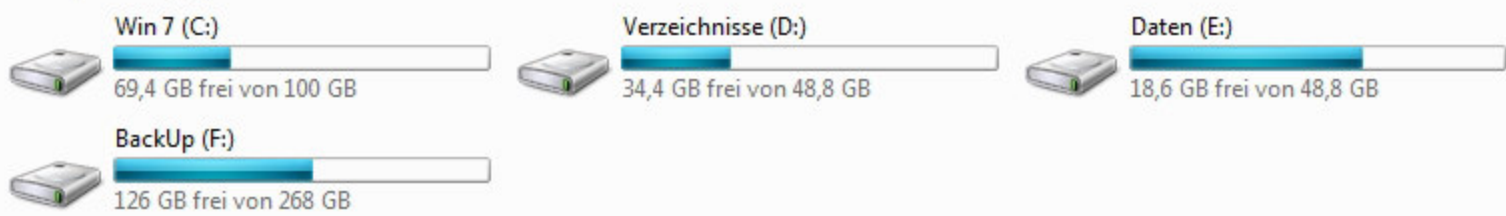

- Favoriten
 - Desktop
 - Downloads
 - Zuletzt besucht

- Desktop
- Bibliotheken
 - Bilder
 - Dokumente
 - Musik
 - Videos
- Heimnetzgruppe
 - km_win7
- Computer
- Netzwerk
- Systemsteuerung
- Papierkorb
- Solo's

Festplatten (4)

Geräte mit Wechselmedien (3)

Netzwerkadresse (2)