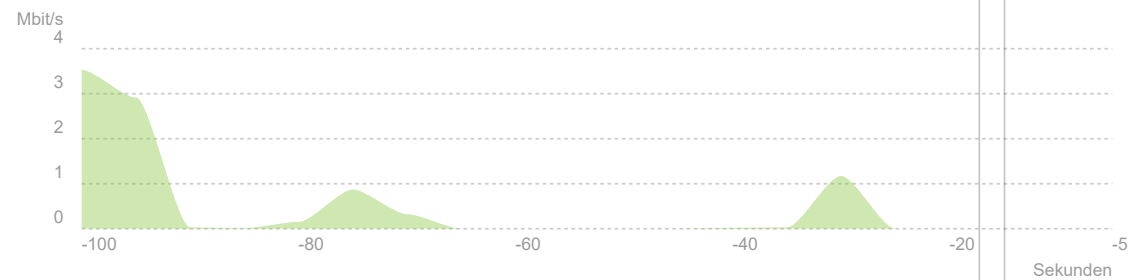

Details zur FRITZ!Box 7590

DSL-Version: 1.180.131.112

Informationen zur DSL-Verbindung

DSL-Internet: aktiv

Verbindungsdauer: 5 Tage, 8 Stunden, 55 Minuten

Verbindungstyp: VDSL2 17a G.Vector (ITU G.993.5)

Details zum Netzbetreiber

Hersteller/Modell: Huawei

Broadcom: Version 12.3.86

Nutzung der DSL-Verbindung

im Downstream

Ausgehandelte Verbindungseigenschaften

		Empfangsrichtung	Senderichtung
DSLAM-Datenrate Max.	kbit/s	116800	46720
DSLAM-Datenrate Min.	kbit/s	1152	
Leitungskapazität	kbit/s	106480	38406
Aktuelle Datenrate	kbit/s	106480	38405
Min Effektive Datenrate	kbit/s	106448	38402
Nahtlose Ratenadaption		aus	aus
Trägertausch (Bitswap)		an	an
Latenz	ms	< 1	< 1
Impulsstörungsschutz (INP)		34.0	33.0
G.INP		an	an
Störabstandsmarge	dB	6	6
Leitungsdämpfung	dB	18	19
ungefähre Leitungslänge	m	406	
Profil		17a	
G.Vector		full	full
Trägersatz		B43	