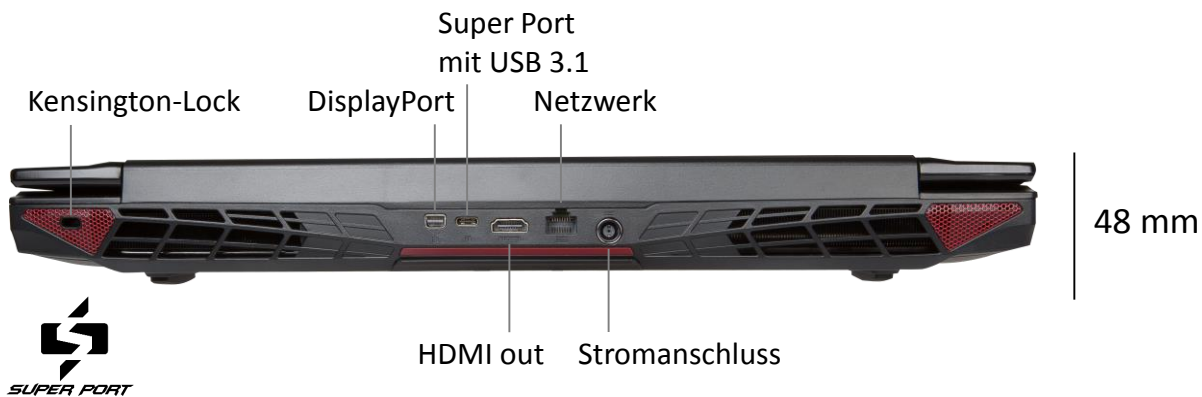

msi®

GT72-6QD81

Bilder-Download unter
<http://bit.ly/GT72-6QD>

428 mm

294 mm