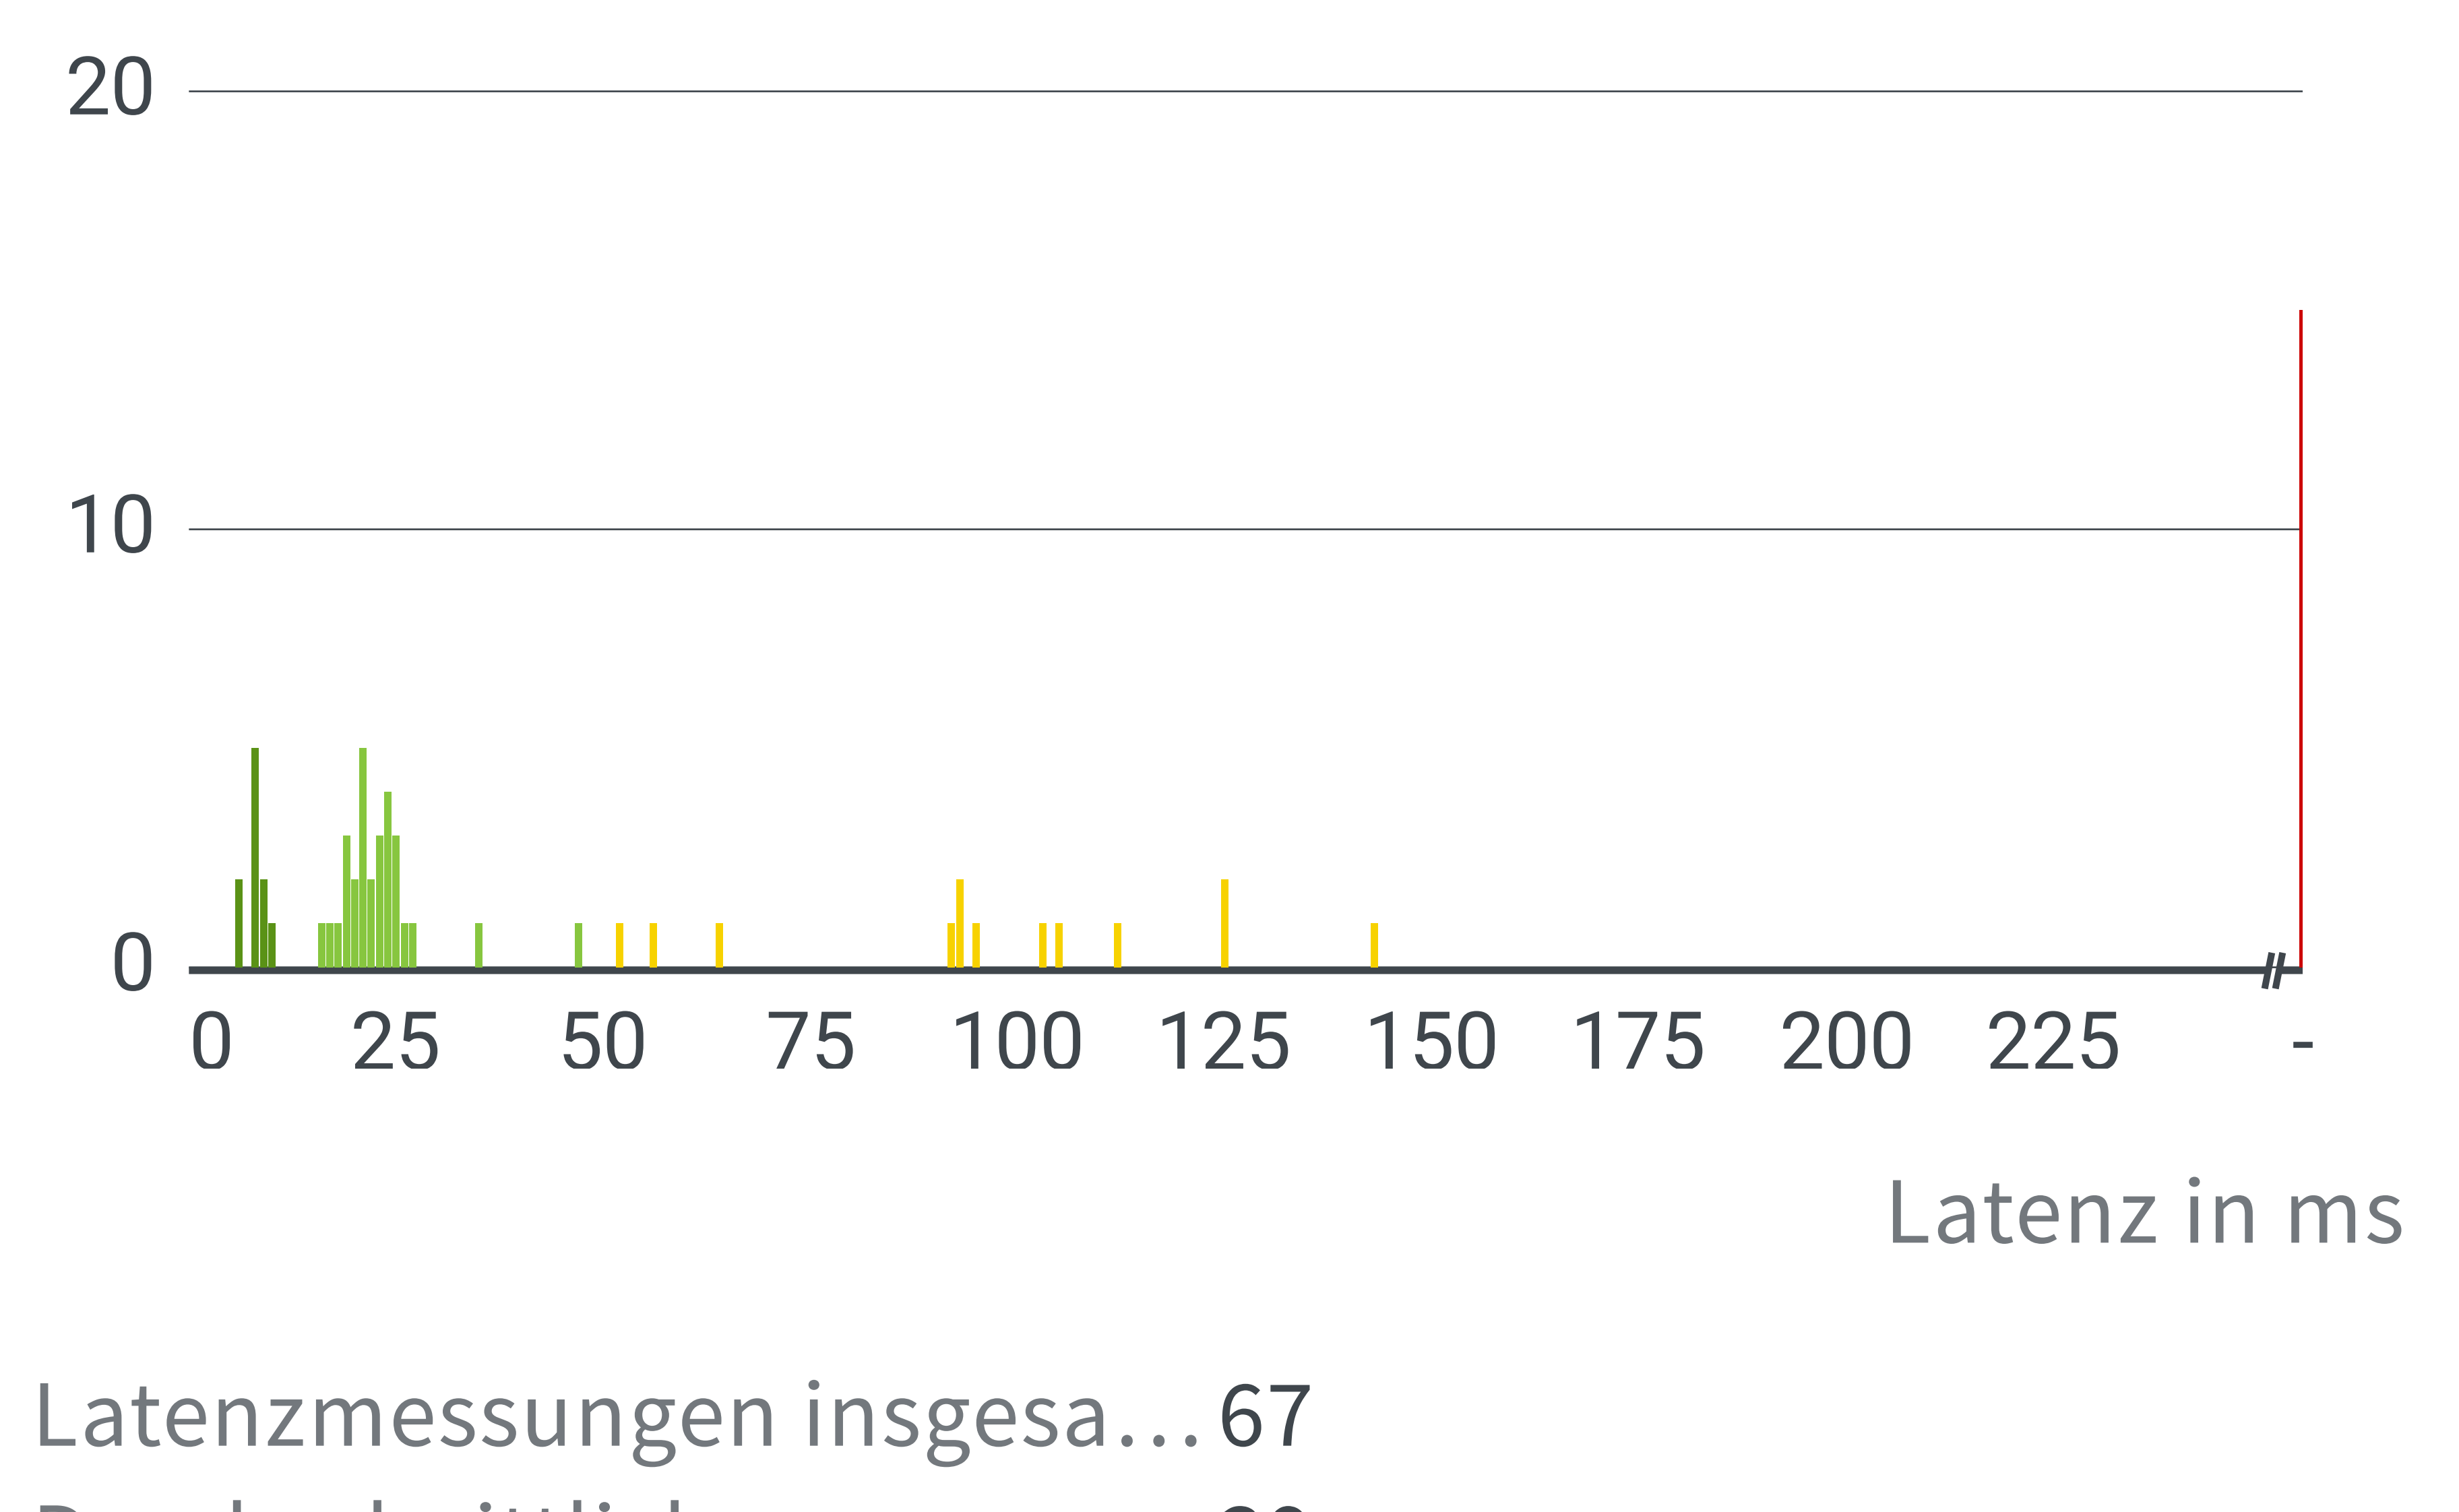

Verteilung der Latenz über gesamte Messung

abs. Häufigkeit

Latenzmessungen insgesamt: 67

Durchschnittlich:	39 ms
Maximum:	143 ms
Minimum:	6 ms
Paketverlust:	0 %

Verbindungen

[1] Q17a Home

Beginn:	11:10:35 Uhr
Ende:	11:11:07 Uhr
Dauer:	32 Sekunden

Verbunden mit:	Netzwerkgerät
MAC-Adresse:	28:87:BA:D1:9C:81

Funknetz:	Q17a Home
Kanal:	100 - 5 GHz
MAC-Adresse:	28:87:BA:D1:9C:81

Durchsatz	
Durchschnittlich:	843,7 Mbit/s
Maximum:	1109,0 Mbit/s
Minimum:	432,0 Mbit/s

Signalstärke	
Durchschnittlich:	-45 dBm
Maximum:	-43 dBm
Minimum:	-46 dBm

Bruttodatenrate	
Durchschnittlich:	1443,2 Mbit/s
Maximum:	1921,0 Mbit/s
Minimum:	648,0 Mbit/s

Latenz	
Durchschnittlich:	36 ms
Maximum:	143 ms
Minimum:	6 ms
Paketverlust:	0 %

[2] Q17a Home

Beginn:	11:11:22 Uhr
Ende:	11:11:41 Uhr
Dauer:	19 Sekunden

Verbunden mit:	Netzwerkgerät
MAC-Adresse:	28:87:BA:D1:9C:81
Netzwechsel nach:	15 Sekunden

Funknetz:	Q17a Home
Kanal:	100 - 5 GHz
MAC-Adresse:	28:87:BA:D1:9C:81

Durchsatz	
Durchschnittlich:	941,8 Mbit/s
Maximum:	1073,0 Mbit/s
Minimum:	664,0 Mbit/s

Signalstärke	
Durchschnittlich:	-45 dBm
Maximum:	-45 dBm
Minimum:	-46 dBm

Bruttodatenrate	
Durchschnittlich:	1664,2 Mbit/s
Maximum:	1729,0 Mbit/s
Minimum:	1297,0 Mbit/s

Latenz	
Durchschnittlich:	42 ms
Maximum:	125 ms
Minimum:	8 ms
Paketverlust:	0 %