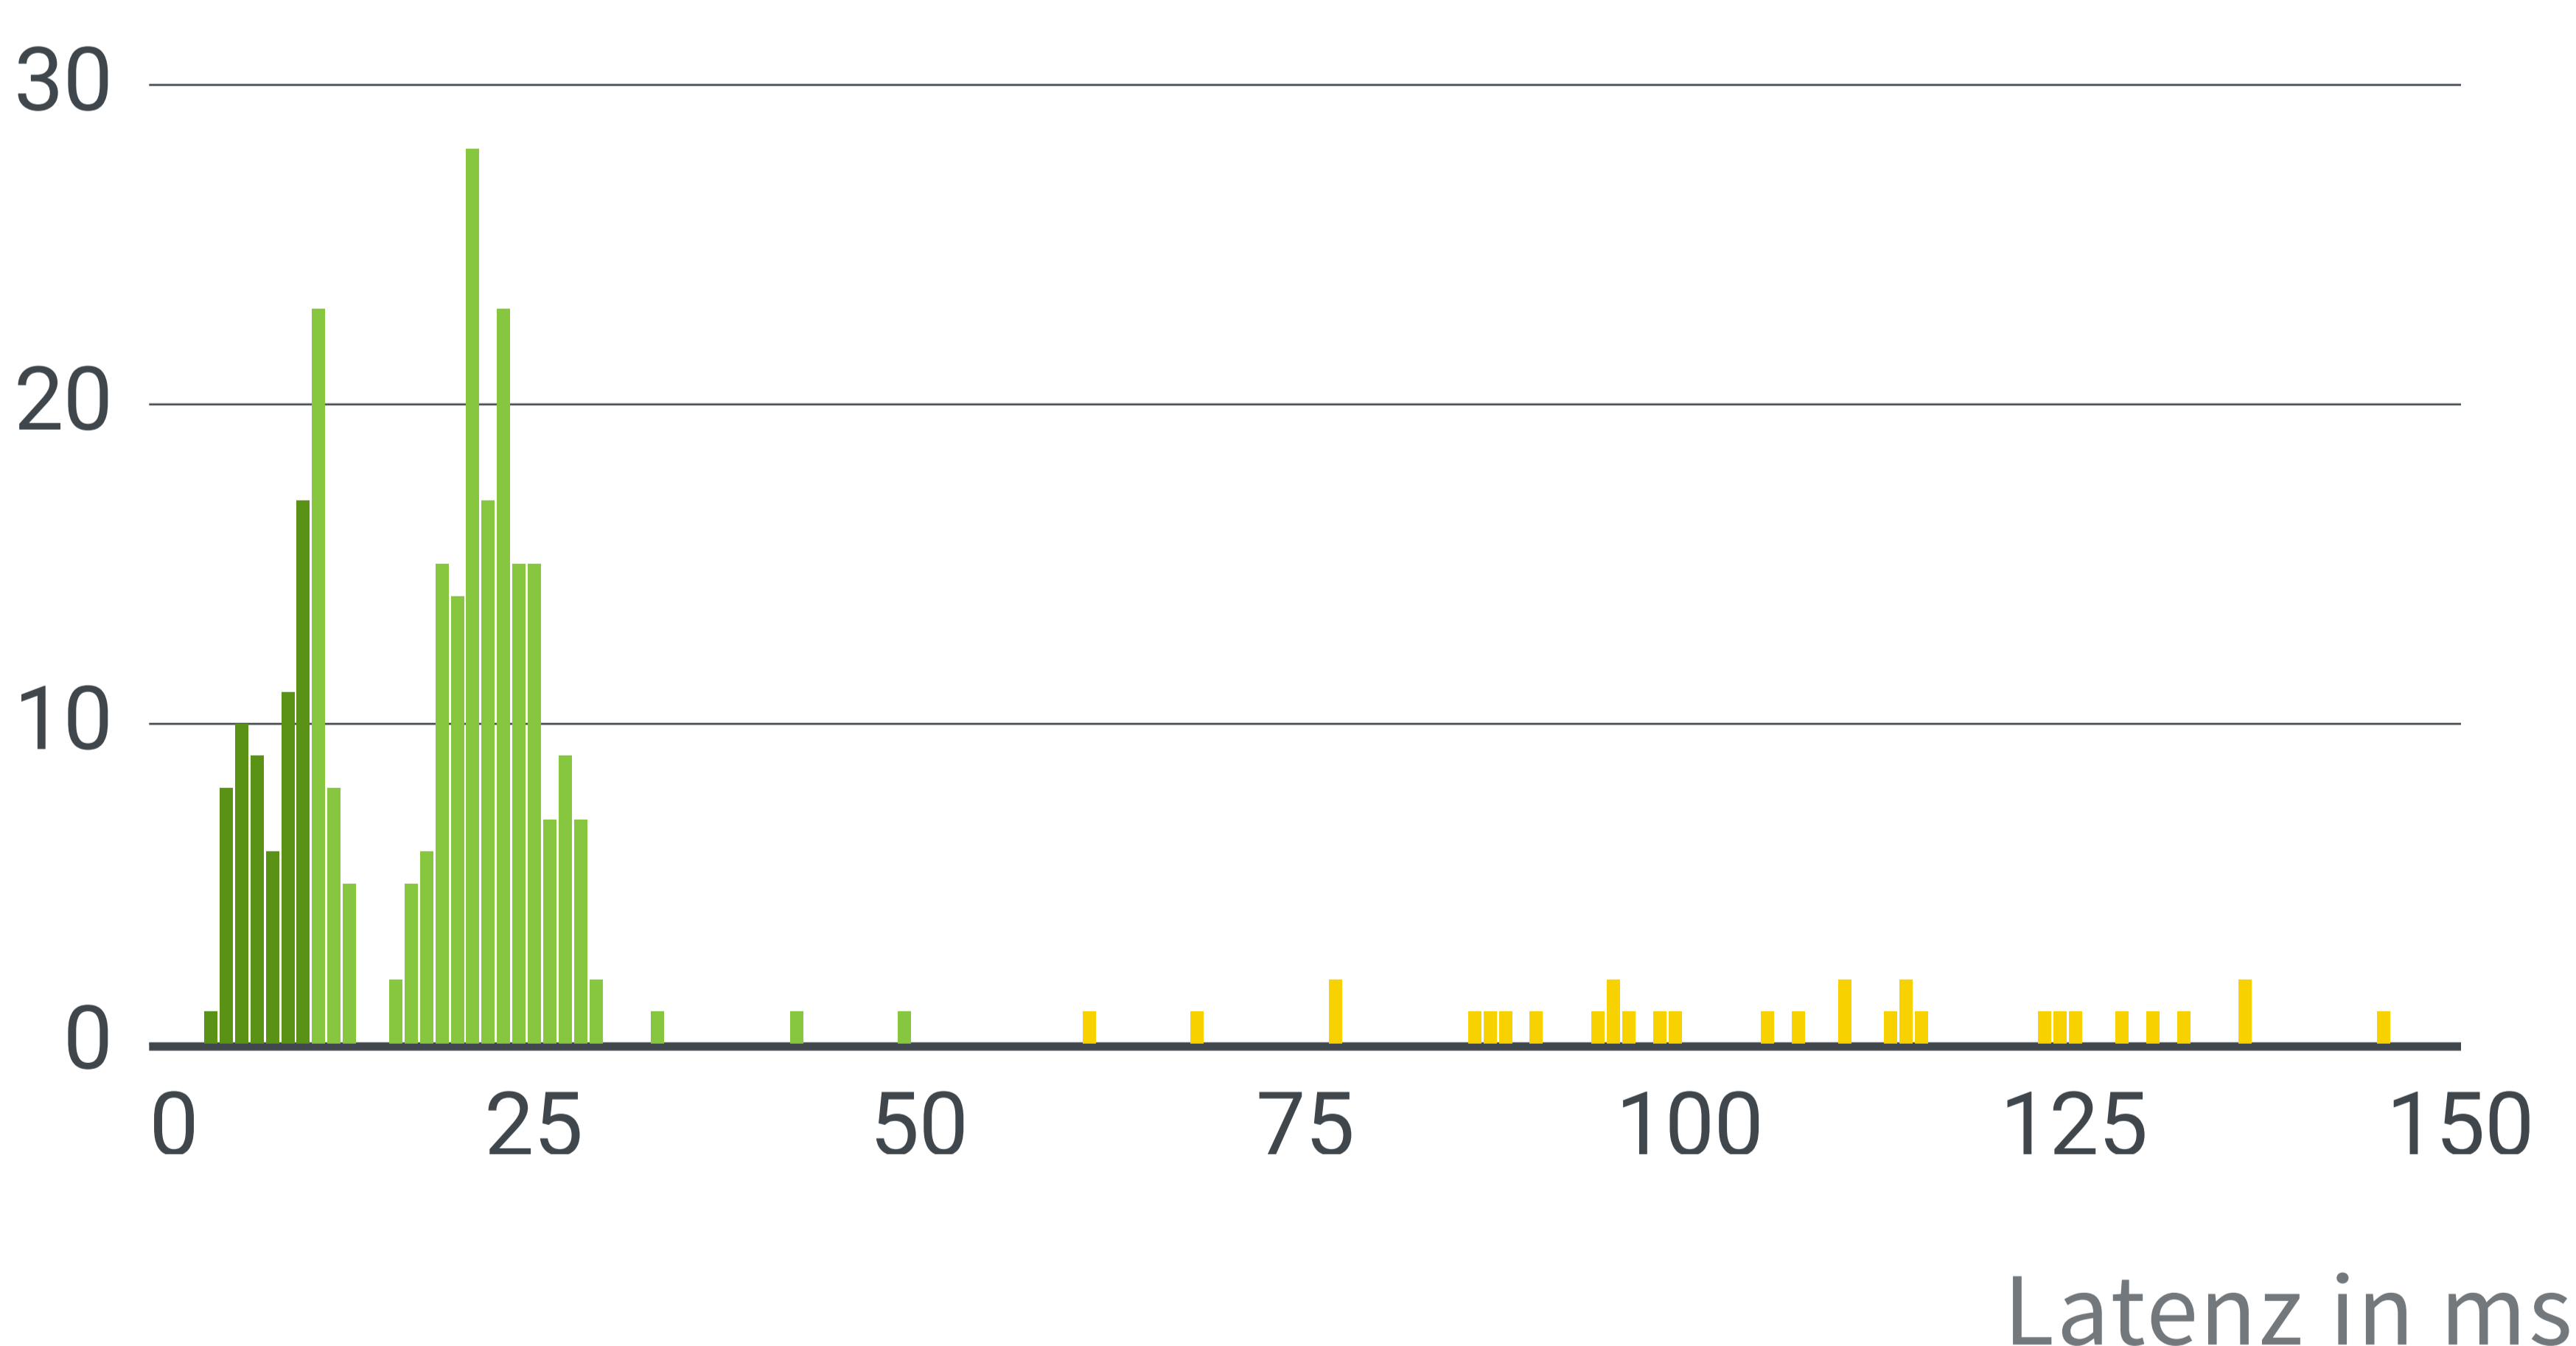

Verteilung der Latenz über gesamte Messung

abs. Häufigkeit

Latenzmessungen insgesa... 297
Durchschnittlich: 26 ms
Maximum: 145 ms
Minimum: 4 ms
Paketverlust: 0 %

Verbindung

Verbunden mit: Netzwerkgerät
MAC-Adresse: 28:87:BA:D1:9C:81
Funknetz: Q17a Home
Kanal: 100 - 5 GHz
MAC-Adresse: 28:87:BA:D1:9C:81