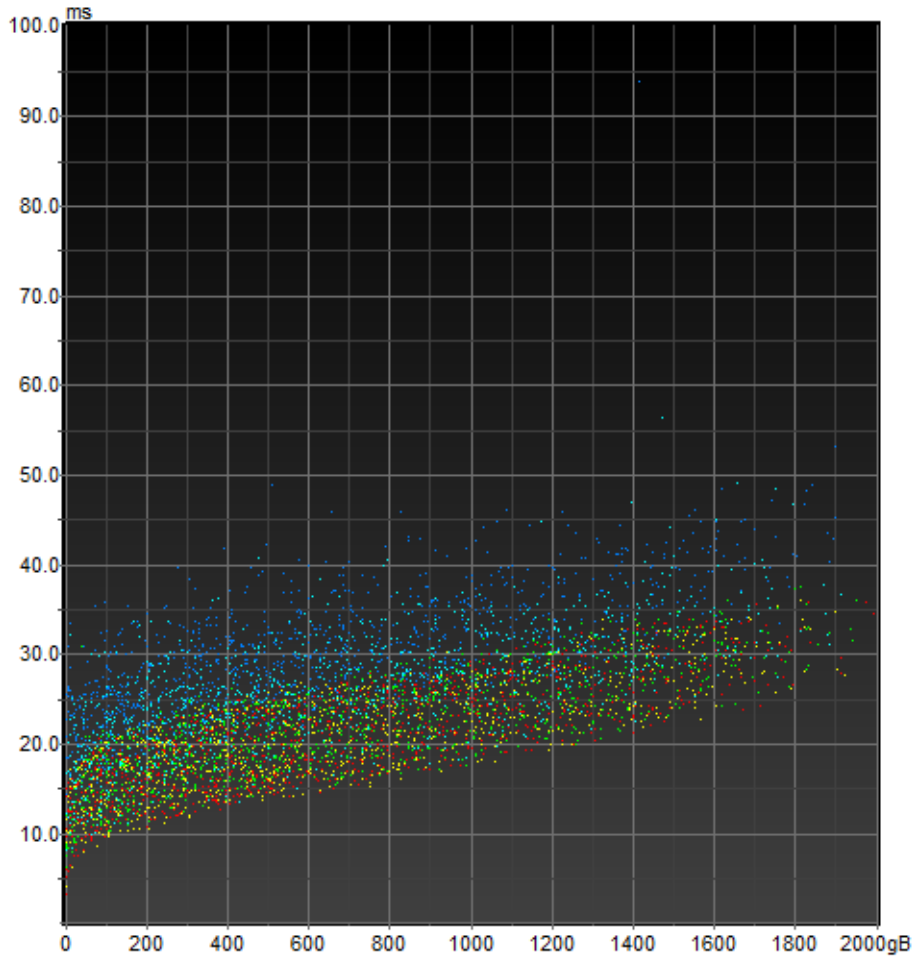

64 MB

Delay

0

WDC WD20EFRX-68AX9N0 (2000 gB)

36°C

- Benchmark
- Info
- Health
- Error Scan
- Folder Usage
- Erase
- File Benchmark
- Disk monitor
- AAM
- Random Access
- Extra tests

Start

Read
 Write

Short stroke

40 gB

4 KB align

transfer size	operations / sec	avg. access time	max. access time	avg. speed
<input checked="" type="checkbox"/> 512 bytes	49 IOPS	20.378 ms	35.788 ms	0.024 MB/s
<input checked="" type="checkbox"/> 4 KB	48 IOPS	20.651 ms	35.607 ms	0.189 MB/s
<input checked="" type="checkbox"/> 64 KB	46 IOPS	21.641 ms	37.467 ms	2.888 MB/s
<input checked="" type="checkbox"/> 1 MB	32 IOPS	30.418 ms	93.634 ms	32.874 MB/s
<input checked="" type="checkbox"/> Random	39 IOPS	25.453 ms	56.164 ms	19.934 MB/s